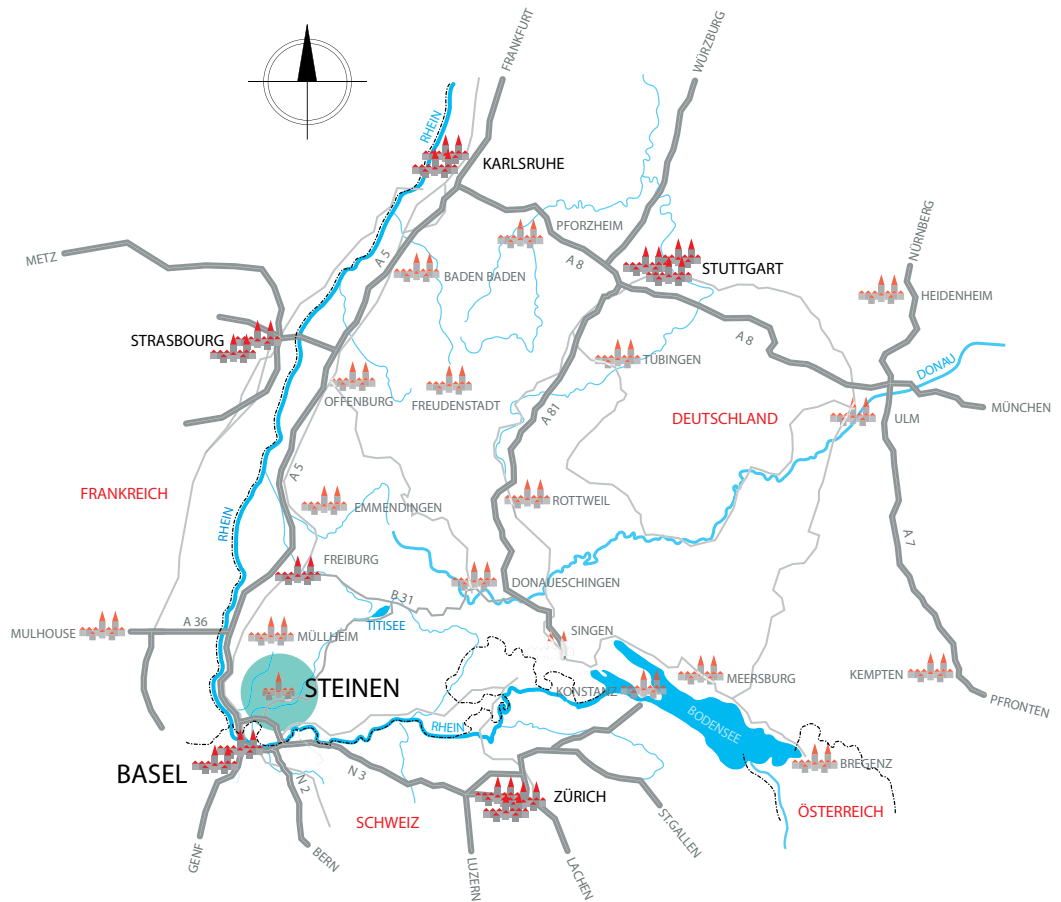

## Einfach der kürzeste Weg.

So finden Sie uns:

Die MEISSNER FORMENTECHNOLOGIE GmbH ist in Steinen/Baden im Südschwarzwald zuhause, ca. 45 Minuten von Freiburg und 20 Minuten von Basel entfernt. Sie erreichen uns mit dem Auto über die A5, das Autobahnkreuz Weil am Rhein, Richtung Lörrach/Rheinfelden über die A98 Ausfahrt Schopfheim, und dann auf der B 317 Richtung Donaueschingen.

Nach ca. 10 Kilometer biegen Sie an der Ausfahrt Steinen im Kreisverkehr nach Steinen ab. Sie überqueren den Bahnübergang und biegen direkt danach links ab und folgen dieser Strasse rund 800 Meter. Dann sehen Sie linker Hand wieder einen Bahnübergang, hier biegen Sie rechts in die Daimlerstrasse ein. Nach rund 150 Meter haben Sie unser Unternehmen rechter Hand erreicht.